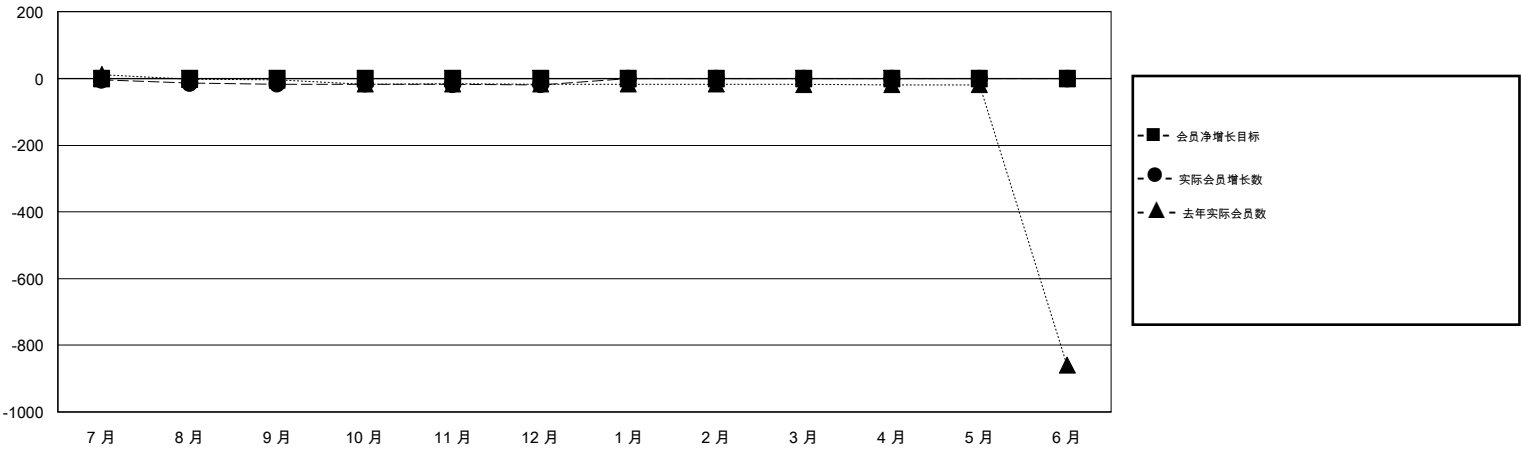

MONTHLY MEMBERSHIP PROGRESS REPORT

District 382

Results as of: 12/31/2019

GMT:

地点 CHINA

GMT宪章区

分会				位会员@每位须缴			
成果 2019-2020				成果 2019-2020			
季	新分会目标	新会	会员流失的分会	季	会员净增长目标	实际会员增长数	实际退会会员 (包括转会)
7月/8月/9月	0	0	19	7月/8月/9月	0	33	32
10月/11月/12月	0	0	1	10月/11月/12月	0	0	2
1月/2月/3月	0	0	0	1月/2月/3月	0	0	0
4月/5月/6月	0	0	0	4月/5月/6月	0	0	0

目标与实际新会累积

目标和实际会员累积

已取消的分会: 20	9 CLUBS OF 117 增添1位或以上的新会员	性别分布
放弃的会员		男 1,357 (60.96%)
过世 1		女 869 (39.04%)
分会已取消 10	点击这里取得累计会员数据	总计家庭单位会员数 204
其他 23		支付减半会费的家庭会员 109
总计 34		