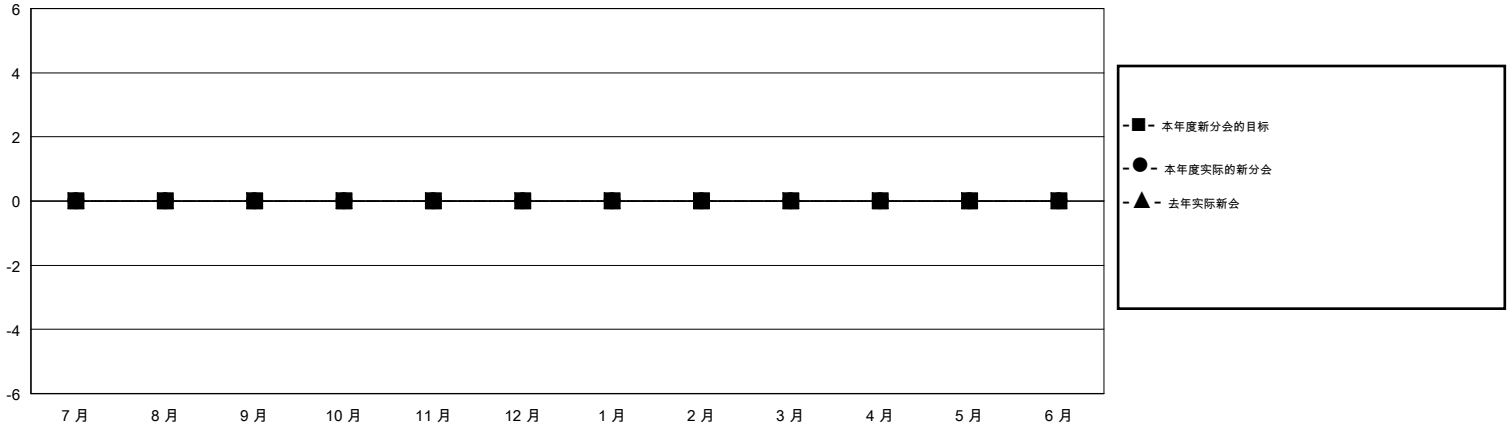

MONTHLY MEMBERSHIP PROGRESS REPORT

District 382

Results as of: 12/31/2019

GMT:

地点 CHINA

GMT宪章区

分会				位会员@每位须缴			
成果 2019-2020				成果 2019-2020			
季	新分会目标	新会	会员流失的分会	季	会员净增长目标	实际会员增长数	实际退会会员 (包括转会)
7月/8月/9月	0	0	19	7月/8月/9月	0	33	32
10月/11月/12月	0	0	1	10月/11月/12月	0	0	2
1月/2月/3月	0	0	0	1月/2月/3月	0	0	0
4月/5月/6月	0	0	0	4月/5月/6月	0	0	0

目标与实际新会累积

目标和实际会员累积

已取消的分会: 20	9 CLUBS OF 117 增添1位或以上的新会员	性别分布
放弃的会员		男 1,357 (60.96%)
过世 1		女 869 (39.04%)
分会已取消 10	点击这里取得累计会员数据	总计家庭单位会员数 204
其他 23		支付减半会费的家庭会员 109
总计 34		